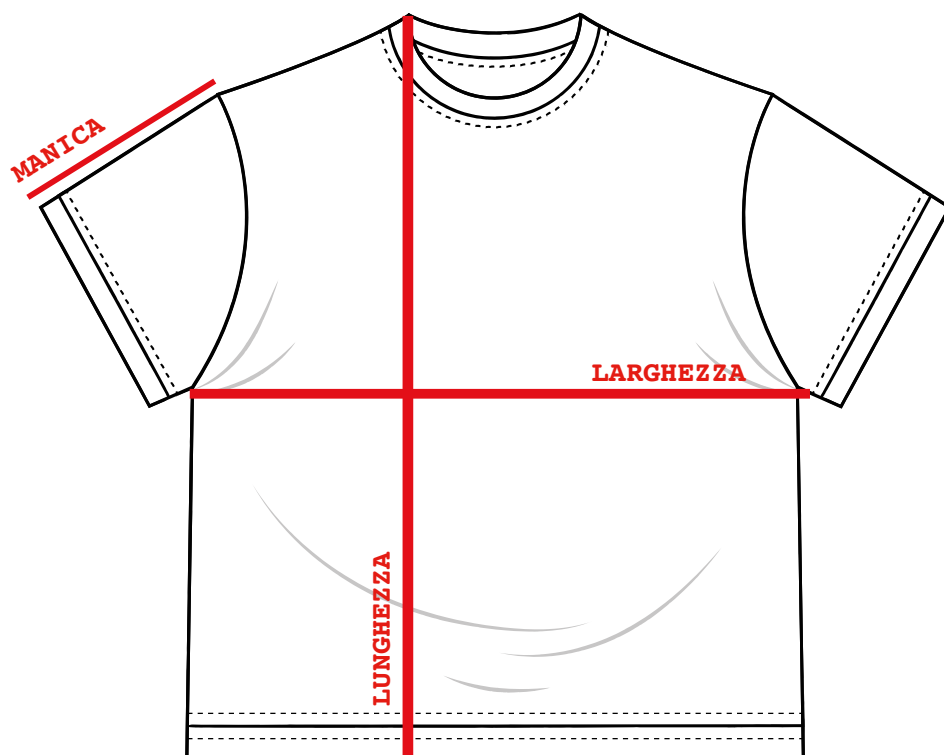

CUBE OVERSIZE LUXURY SARTORIALE REF 2302\_2.

copyright Bebranding by Youbekey®

CUBE OVERSIZE LUXURY SARTORIALE REF 2302\_2.

copyright Bebranding by Youbekey®

## SCALA TAGLIE

CUBE OVERSIZE LUXURY SARTORIALE REF 2302\_2.

copyright Bebranding by Youbekey®

S lunghezza 68/ larghezza 56 /manica 22,5  
M lunghezza 70/ larghezza 58/ manica 22,5  
L lunghezza 72/ larghezza 60/ manica 24  
XL lunghezza 74/ larghezza 62/ manica 24

MISURE IN CM.